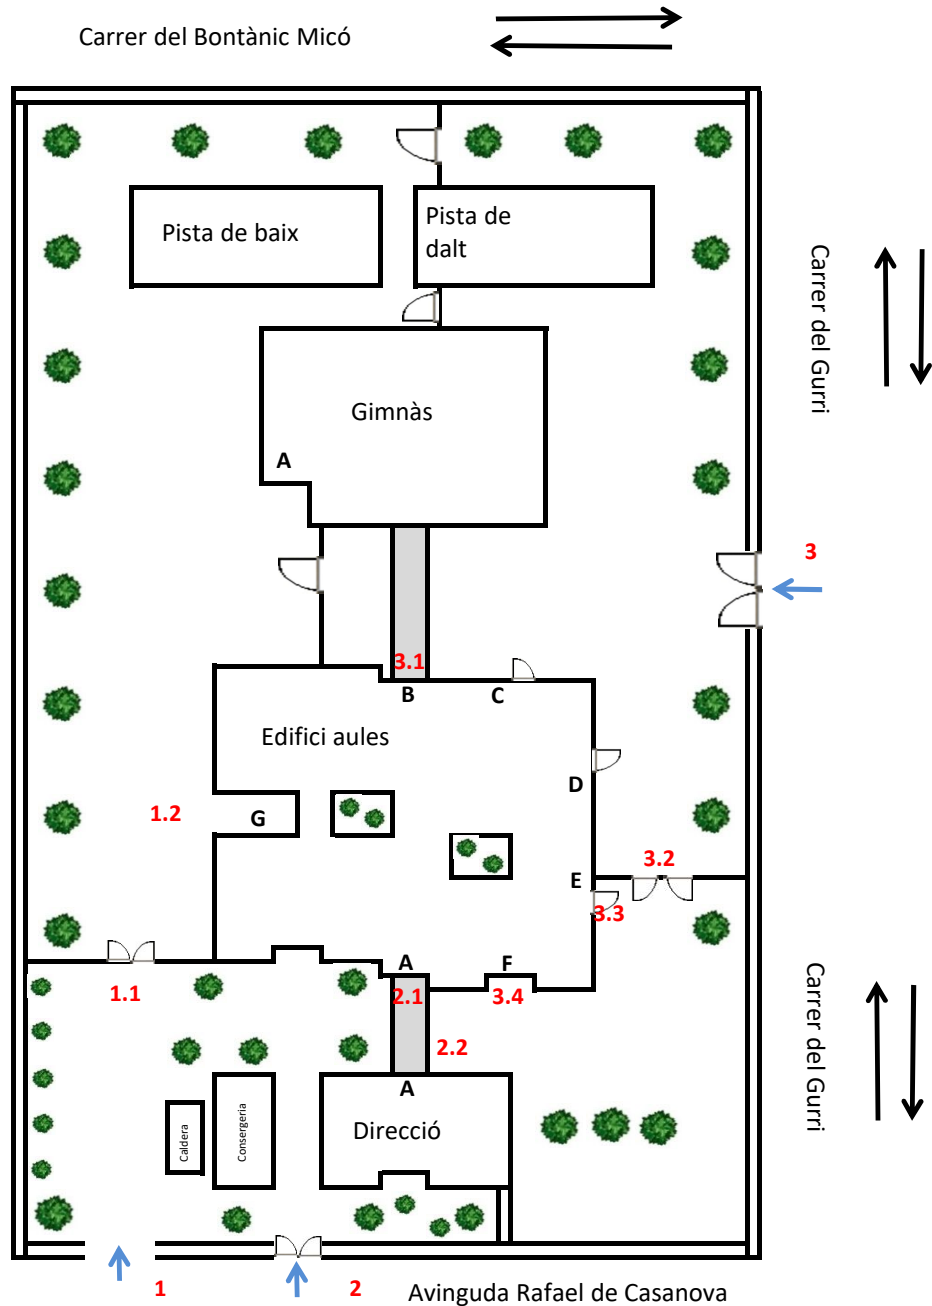

# PLANTA ESCOLA

**PRIMÀRIA:** Hores d'entrada: 9,00 i 15,00  
 Hores de sortida: 13,00 i 17,00  
 Recorregut portes:

**INFANTIL:** Hores d'entrada: 9,15 i 15,00  
 Hores de sortida: 13,00 i 16,45  
 Recorregut portes:

1r 2 - 2.1

4t 2 - 2.1

P3 3 - 3.2 - 3.4

2n 1 - 1.1 - 1.2

5è 3 - 3.1

P4 2 - 2.2 - 3.3/3.4

3r 1 - 1.1 - 1.2

6è 3 - 3.1